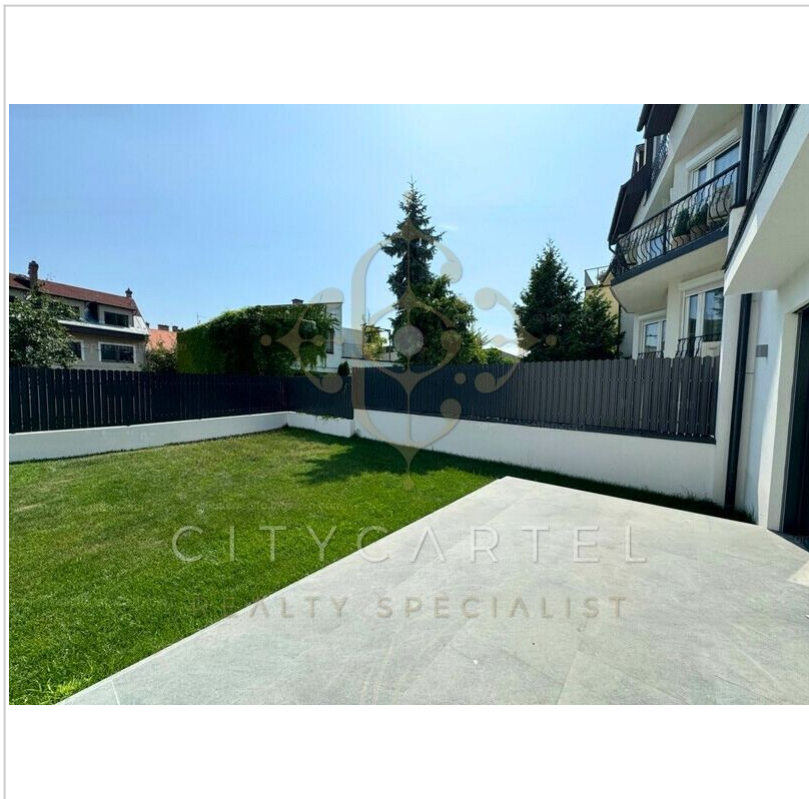

# Eladó Téglalakás, 180 m<sup>2</sup>, 145 m<sup>2</sup> telek, II. kerület

**325 000 000 Ft** ( ~793 786 € )

|                          |                        |
|--------------------------|------------------------|
| <b>Adatlap sorszáma:</b> | #10824012              |
| <b>Szobák:</b>           | 4 + 1                  |
| <b>Építési mód:</b>      | Tégla                  |
| <b>Belső állapot:</b>    | Új építésű             |
| <b>Külső állapot:</b>    | Hőszigetelt            |
| <b>Fűtés:</b>            | Fancoil hűtés-fűtés    |
| <b>Építés éve:</b>       | 2023                   |
| <b>Kilátás:</b>          | Panorámás              |
| <b>Tájolás:</b>          | Délkelet               |
| <b>Komfort:</b>          | Luxus                  |
| <b>Villany:</b>          | Bevezetve (230 Volt)   |
| <b>Víz:</b>              | Van                    |
| <b>Csatorna:</b>         | Közműhálózatba bekötve |
| <b>Parkolás:</b>         | Garázsban              |
| <b>Bútorozottság:</b>    | Részben bútorozott     |
| <b>Energ. tan.:</b>      | AA++                   |

A II. kerület Felhévízi részén, zsákutcában, békés, csendes környéken, legmagasabb energiahatékonysági szintnek megfelelő, prémium minőségben épülő, újépítésű, 2 lakásos társasház szeparált bejárattal lakásai beruházótól keresik leendő tulajdonosukat!

Az alsó lakás kertkapcsolatos, a felső "penthouse" lakás örökpanorámás, nagy teraszokkal.

Jelen hirdetésben szereplő paraméterek az alsó kertkapcsolatos lakásra vonatkoznak:

Hasznos alapterülete 179 nm + 50 nm tároló + 18 nm terasz + 125 nm SAJÁT használatú kert.