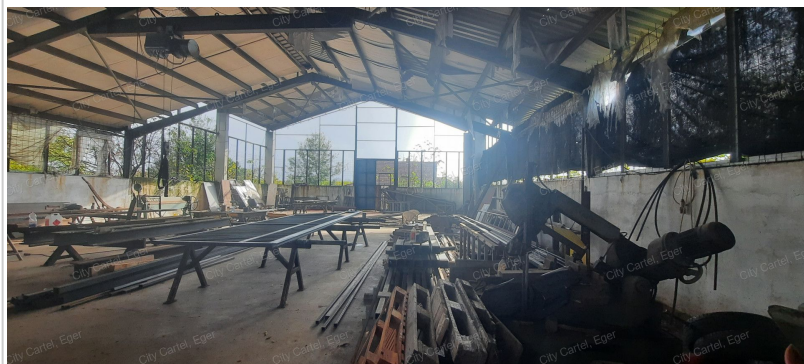

Eladó Telephely, 550 m², 1 000 m² telek, Komló

29 900 000 Ft (~72 106 €)

Adatlap sorszáma:	#14405025
Építési mód:	Acélszerkezetes
Építés éve:	0
Villany:	Bevezetve (230 - 400 Volt)
Víz:	Van, saját vízórával

Az Ön kapcsolattartója:

Tóth Istvánné
ingatlanértékesítő

+36 70 778-2372
t.istvanne@citycartel.hu

Heves vármegyében Kömlő településen kb. 1000 m²-es telken 550 m²-es acélszerkezetes csarnok eladó!

- a csarnok előtt van egy ingatlan, ami irodának alkalmas
- a telephely saroktelken található, két bejárattal rendelkezik
- a csarnok alkalmas haszongépjárművek parkolására. Ezeknek a járművek a javítása is megoldható, mert kb. 8 m magas és tehervonóhorog is van felszerelve
- a falu a hátrányos helyzetű települések közé tartozik, jó lehetőség van a pályázatokra!!!!
- hirdetésem felkeltette érdeklődését hívjon a 06 70/7782372 számon!!!!